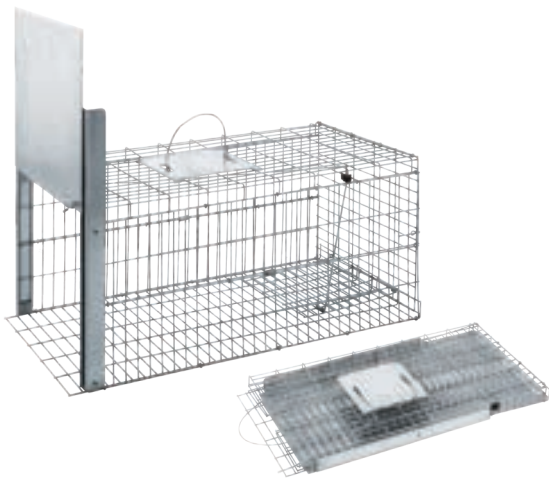

Cod. 90274

❖ cm: 25 x 52 x 25 h.

CAGE TRAP PIEGE A SOURIS

FOLDING CAGE TRAP FOR CATS CAGE PLIABLE POUR CHATS

Medium

Cod. 90219

✦ cm: 23,5 x 64 x 26 h.

Large

Cod. 90220

✦ cm: 29 x 79 x 32 h.

Small

Cod. 90230

✦ cm: 26 x 125 x 26 h.

Galvanized

Cod. 90235

✦ cm: 37 x 75 x 34 h.

Eco zinc plated

Cod. 90277

✦ cm: 37 x 75 x 34 h.

Eco painted

Cod. 90278

✦ cm: 37 x 75 x 34 h.

CAGE TRAP
PIEGE A SOURIS

PIGEON CAGE TRAP
CAGE CAPTURE PIGEON

Cod. 90229

✦ cm: 40 x 102 x 30 h.

3 Sections

Cod. 90228

✦ cm: 32 x 102 x 30 h.

8 Sections

Cod. 90520

✦ Ø: 81 x 25 h.