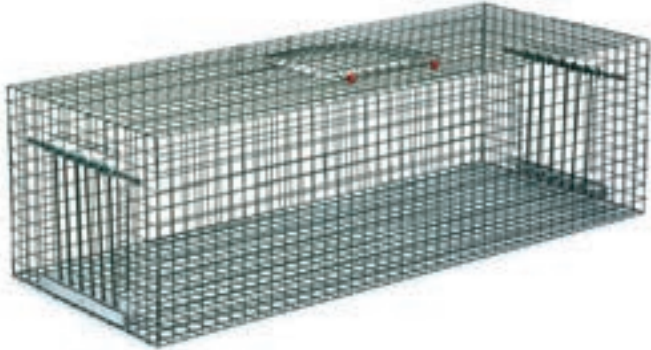

Cod. 90220

✦ cm: 29 x 79 x 32 h.

Small

Cod. 90230

✦ cm: 26 x 125 x 26 h.

Galvanized

Cod. 90235

✦ cm: 37 x 75 x 34 h.

Eco zinc plated

Cod. 90277

✦ cm: 37 x 75 x 34 h.

Eco painted

Cod. 90278

✦ cm: 37 x 75 x 34 h.

CAGE TRAP
PIEGE A SOURIS

PIGEON CAGE TRAP
CAGE CAPTURE PIGEON

Cod. 90229

✦ cm: 40 x 102 x 30 h.

3 Sections

Cod. 90228

✦ cm: 32 x 102 x 30 h.

8 Sections

Cod. 90520

✦ Ø: 81 x 25 h.