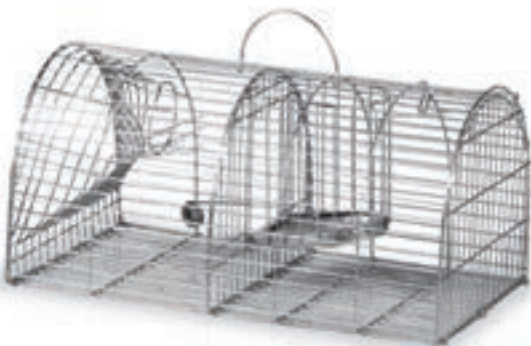

Small

Cod. 70502

✦ cm: 9,5 x 20 x 10,5 h.

2 Ud.

Big

Cod. 70503

✦ cm: 12 x 28,5 x 14 h.

2 Ud.

2 Dpts. multicapture mousetrap

Cod. 90263

✦ cm: 40 x 22 x 19 h.

Multicapture mousetrap

Cod. 90216

✦ cm: 17 x 36 x 16,5 h.

PEST CONTROL / CONTROL DE NUISIBLES

CAGE TRAP PIEGE A SOURIS