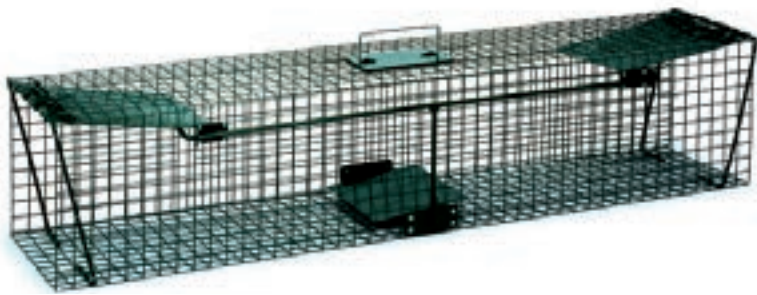

Cod. 90274

❖ cm: 25 x 52 x 25 h.

CAGE TRAP PIEGE A SOURIS

FOLDING CAGE TRAP FOR CATS CAGE PLIABLE POUR CHATS

Medium

Cod. 90219

✦ cm: 23,5 x 64 x 26 h.

Large

Cod. 90220

✦ cm: 29 x 79 x 32 h.

Small

Cod. 90230

✦ cm: 26 x 125 x 26 h.

Galvanized

Cod. 90235

✦ cm: 37 x 75 x 34 h.