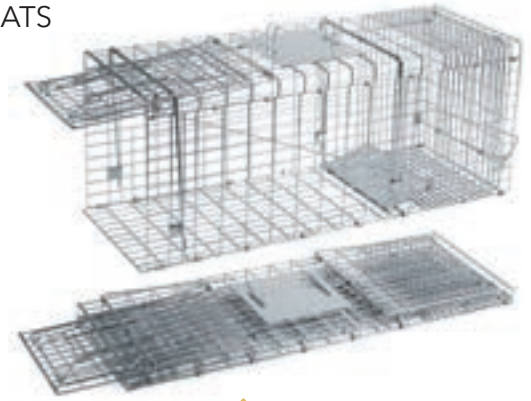

Cod. 90274

❖ cm: 25 x 52 x 25 h.

CAGE TRAP PIEGE A SOURIS

FOLDING CAGE TRAP FOR CATS CAGE PLIABLE POUR CHATS

Medium

Cod. 90219

✦ cm: 23,5 x 64 x 26 h.

Large

Cod. 90220

✦ cm: 29 x 79 x 32 h.

Small

Cod. 90230

✦ cm: 26 x 125 x 26 h.

Galvanized

Cod. 90235

✦ cm: 37 x 75 x 34 h.