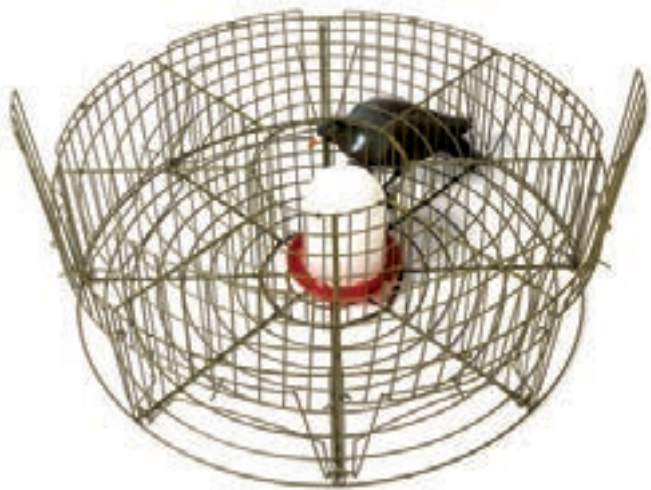

Cod. 90229

✦ cm: 40 x 102 x 30 h.

3 Sections

Cod. 90228

✦ cm: 32 x 102 x 30 h.

8 Sections

Cod. 90520

✦ Ø: 81 x 25 h.

Painted

Cod. 90233

✦ Ø: 100 x 30 h.

INSECT EXTERMINATOR
EXTERMINATEUR D'INSECTES

Mod-6 Plastic
Cod. 90257

✦ Ø: 14 x 31 h.

Mod-16 Aluminum
Cod. 90258

✦ cm: 34 x 14 x 26 h.