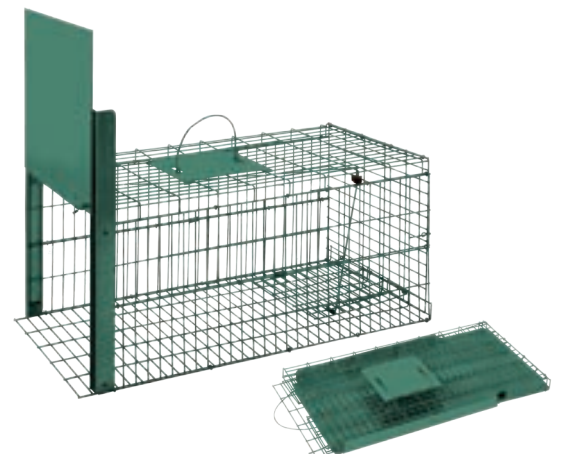

Cod. 90274

❖ cm: 25 x 52 x 25 h.

CAGE TRAP PIEGE A SOURIS

FOLDING CAGE TRAP FOR CATS CAGE PLIABLE POUR CHATS

Medium

Cod. 90219

✦ cm: 23,5 x 64 x 26 h.

Large

Cod. 90220

✦ cm: 29 x 79 x 32 h.

Small

Cod. 90230

✦ cm: 26 x 125 x 26 h.

Galvanized

Cod. 90235

✦ cm: 37 x 75 x 34 h.

Eco zinc plated

Cod. 90277

✦ cm: 37 x 75 x 34 h.

Eco painted

Cod. 90278

✦ cm: 37 x 75 x 34 h.

CAGE TRAP
PIEGE A SOURIS

PIGEON CAGE TRAP
CAGE CAPTURE PIGEON

Cod. 90229

✦ cm: 40 x 102 x 30 h.

3 Sections

Cod. 90228

✦ cm: 32 x 102 x 30 h.

8 Sections

Cod. 90520

✦ Ø: 81 x 25 h.