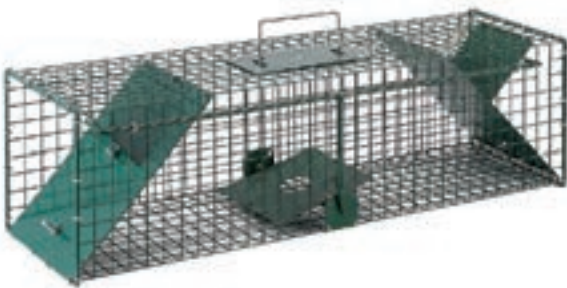

Tubular

Cod. 90232

❖ Ø: 15 x 60 cm.

Rats cage

Cod. 90217

❖ cm: 16 x 41 x 17 h.

2 Doors rat cage

Cod. 90521

Cod. 90274

❖ cm: 25 x 52 x 25 h.

CAGE TRAP PIEGE A SOURIS

FOLDING CAGE TRAP FOR CATS CAGE PLIABLE POUR CHATS

Medium

Cod. 90219

✦ cm: 23,5 x 64 x 26 h.

Large