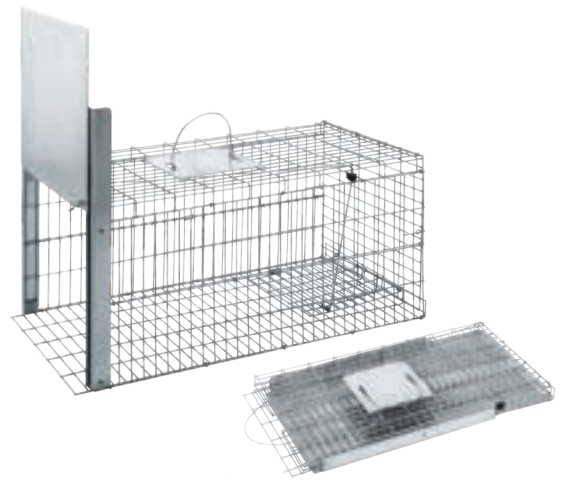

Cod. 90274

❖ cm: 25 x 52 x 25 h.

CAGE TRAP PIEGE A SOURIS

FOLDING CAGE TRAP FOR CATS CAGE PLIABLE POUR CHATS

Medium

Cod. 90219

✦ cm: 23,5 x 64 x 26 h.

Large

Cod. 90220

✦ cm: 29 x 79 x 32 h.

Small

Cod. 90230

✦ cm: 26 x 125 x 26 h.

Galvanized

Cod. 90235

✦ cm: 37 x 75 x 34 h.

Eco zinc plated

Cod. 90277

✦ cm: 37 x 75 x 34 h.

Eco painted

Cod. 90278

✦ cm: 37 x 75 x 34 h.

CAGE TRAP
PIEGE A SOURIS

PIGEON CAGE TRAP
CAGE CAPTURE PIGEON

Cod. 90229

✦ cm: 40 x 102 x 30 h.

3 Sections

Cod. 90228

✦ cm: 32 x 102 x 30 h.

8 Sections

Cod. 90520

✦ Ø: 81 x 25 h.